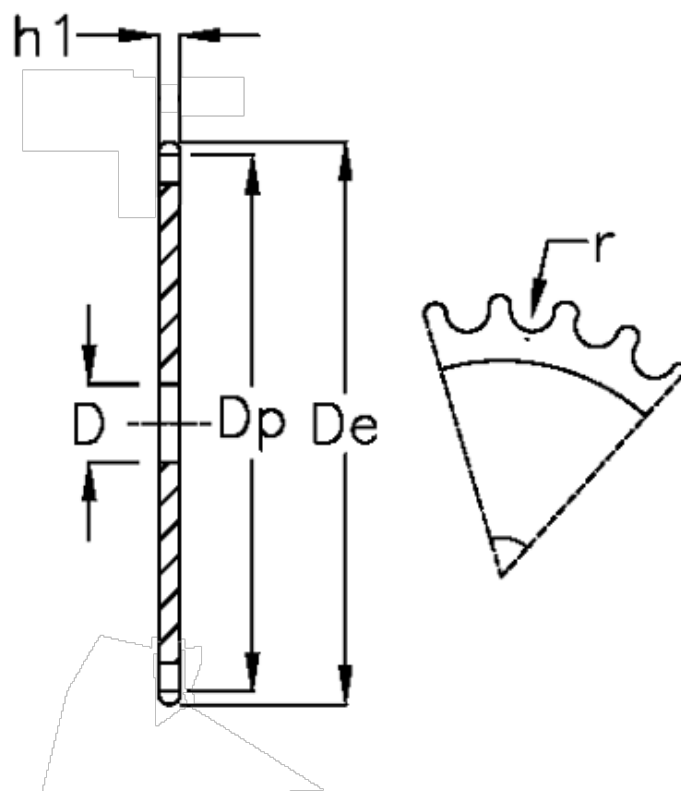

Varenummer: 616021007033
Beskrivelse: Pladehjul 12 B-1 Z=33 simplex

Mål

Antal tænder	= 33	r = 12.07
C	= 2	
D	= 20	
De	= 209.3	
Dp	= 200.4	
For kædebetegnelse	= 12 B-1	
For kæde størrelse	= 3/4 x 7/16	
h1	= 11.1	